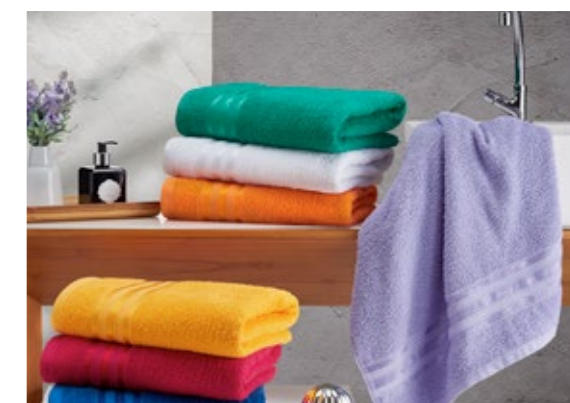

# PISO-MAGNO

TAPETE **PISO-MAGNO** 100g 45x60 cm

• Toalhas 100% algodão.

CORES  
DISPONÍVEIS

	cód.
Azul céu	112
Branco	101
Lilás	122
Preto	117
Salmon	104
Vermelho	106

A mais de 22 anos tecemos respeito e confiança pela qualidade de nossos produtos e comprometimento com nossos parceiros e consumidores.