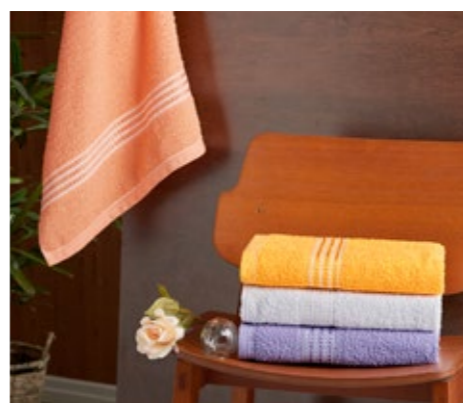

# PISO-MAGNO

TAPETE **PISO-MAGNO** 100g 45x60 cm

• Toalhas 100% algodão.

CORES  
DISPONÍVEIS

	cód.
Azul céu	112
Branco	101
Lilás	122
Preto	117
Salmon	104
Vermelho	106

A mais de 22 anos tecemos respeito e confiança pela qualidade de nossos produtos e comprometimento com nossos parceiros e consumidores.