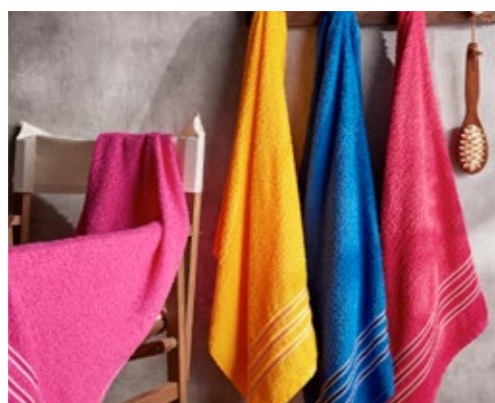

# PISO-MAGNO

TAPETE **PISO-MAGNO** 100g 45x60 cm

• Toalhas 100% algodão.

CORES  
DISPONÍVEIS

	cód.
Azul céu	112
Branco	101
Lilás	122
Preto	117
Salmon	104
Vermelho	106

A mais de 22 anos tecemos respeito e confiança pela qualidade de nossos produtos e comprometimento com nossos parceiros e consumidores.