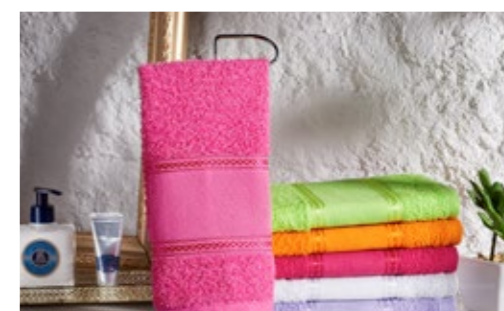

# PISO-MAGNO

TAPETE **PISO-MAGNO** 100g 45x60 cm

• Toalhas 100% algodão.

CORES  
DISPONÍVEIS

	cód.
Azul céu	112
Branco	101
Lilás	122
Preto	117
Salmon	104
Vermelho	106

A mais de 22 anos tecemos respeito e confiança pela qualidade de nossos produtos e comprometimento com nossos parceiros e consumidores.